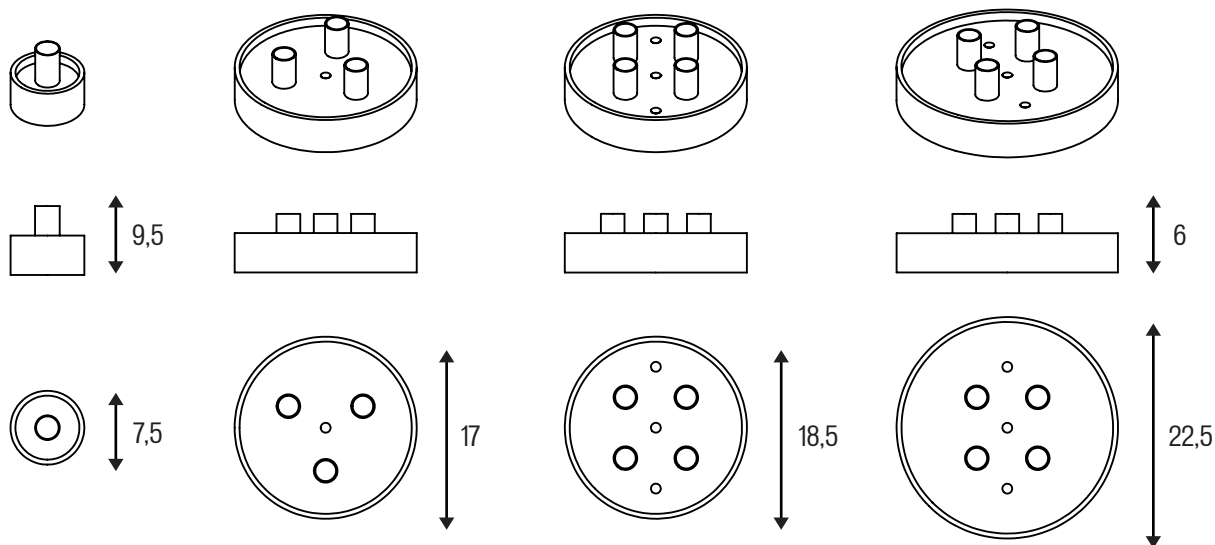

MATERIAŁ :

dąb masyw,
olejowane
naturalnym
olejem

mosiądz

WYMIARY :

SWALLOW'S TAIL

© Swallow's Tail Furniture, Olecka 23
Warsaw Poland, www.stfurniture.com
MADE IN POLAND